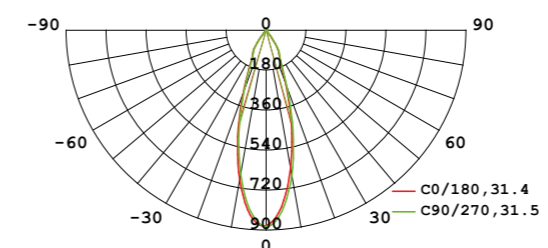

IP40

LED:	Snaga:	Temperatura boje:	Svetlosni flux:	CRI:	Ugao isijavanja:	Boja:
SHARP COB	5W	3000K	420 lm	80	15D - 15°	bela
	5W	4000K	450 lm	80	24D - 24°	crna
	5W	3000K	325 lm	90	38D - 38°	siva
	5W	4000K	345 lm	90		metalik