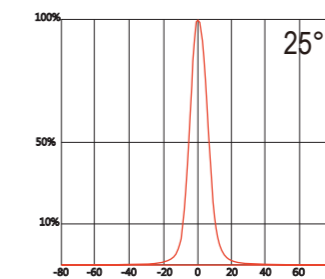

Svetiljka se izrađuje u četiri osnovne boje: bela, crna, siva i metalik aluminijum.

LED DRIM 60 1-3W

1. Fiksna nadgradna svetiljka sa jednom CREE Power LED diodom snage 1W ili 3W.
2. Kućište svetiljke je napravljeno od ekstrudiranog aluminijumskog profila 60x60mm.
3. Distribucija svetla se vrši pomoću sočiva.
4. Svetiljka u sebi ima ugrađen odgovarajući drajver.
5. Svetiljka se montira na plafon pomoću nosača sa odgovarajućom oprugom.
6. Svetiljka je dimenzije 60x60mm h=100mm.

IP40

LED:	Snaga:	Temperatura boje:	Svetlosni flux:	CRI:	Ugao isijavanja:	Boja:
CREE XP-E2	1W	3000K	87 lm	85	17D - 17°	bela
	1W	4000K	101 lm	85	25D - 25°	crna
	1W	5000K	106 lm	85	40D - 40°	siva
	1W	crvena, zelena, plava, žuta			60D - 60°	metalik
	3W	3000K	261 lm	85	80D - 80°	
	3W	4000K	303 lm	85		
	3W	4000K	318 lm	85		
	3W	crvena, zelena, plava, žuta				