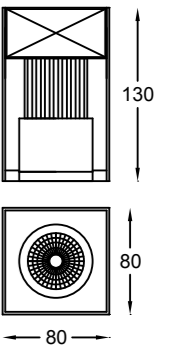

LED DRIM 80 COB 5W

1. Fiksna nadgradna svetiljka sa jednom Sharp COB LED diodom snage 5W.
2. Kućište svetiljke je napravljeno od ekstrudiranog aluminijumskog profila 80x80mm.
3. Odsijač od polikarbonata sa vakuumski nanesenim aluminijumom visoke čistoće.
4. Hladnjak "PIN heat sink" izrađen od aluminijuma AL1070.
5. Svetiljka u sebi ima ugrađen odgovarajući drajver.
6. Svetiljka se montira na plafon pomoću nosača sa odgovarajućom oprugom.
7. Svetiljka je dimenzije 80x80mm h=130mm.