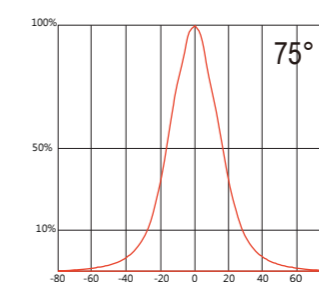

IP40

LED:	Snaga:	Temperatura boje:	Svetlosni flux:	CRI:	Ugao isijavanja:	Boja:
CREE XP-E2	4 x 1W	3000K	4 x 87 lm	85	17D - 17°	bela
	4 x 1W	4000K	4 x 101 lm	85	25D - 25°	crna
	4 x 1W	5000K	4 x 106 lm	85	40D - 40°	siva
	4 x 1W	crvena, zelena, plava, žuta			60D - 60°	metalik
	4 x 3W	3000K	4 x 261 lm	85	80D - 80°	
	4 x 3W	4000K	4 x 303 lm	85		
	4 x 3W	4000K	4 x 318 lm	85		
	4 x 3W	crvena, zelena, plava, žuta