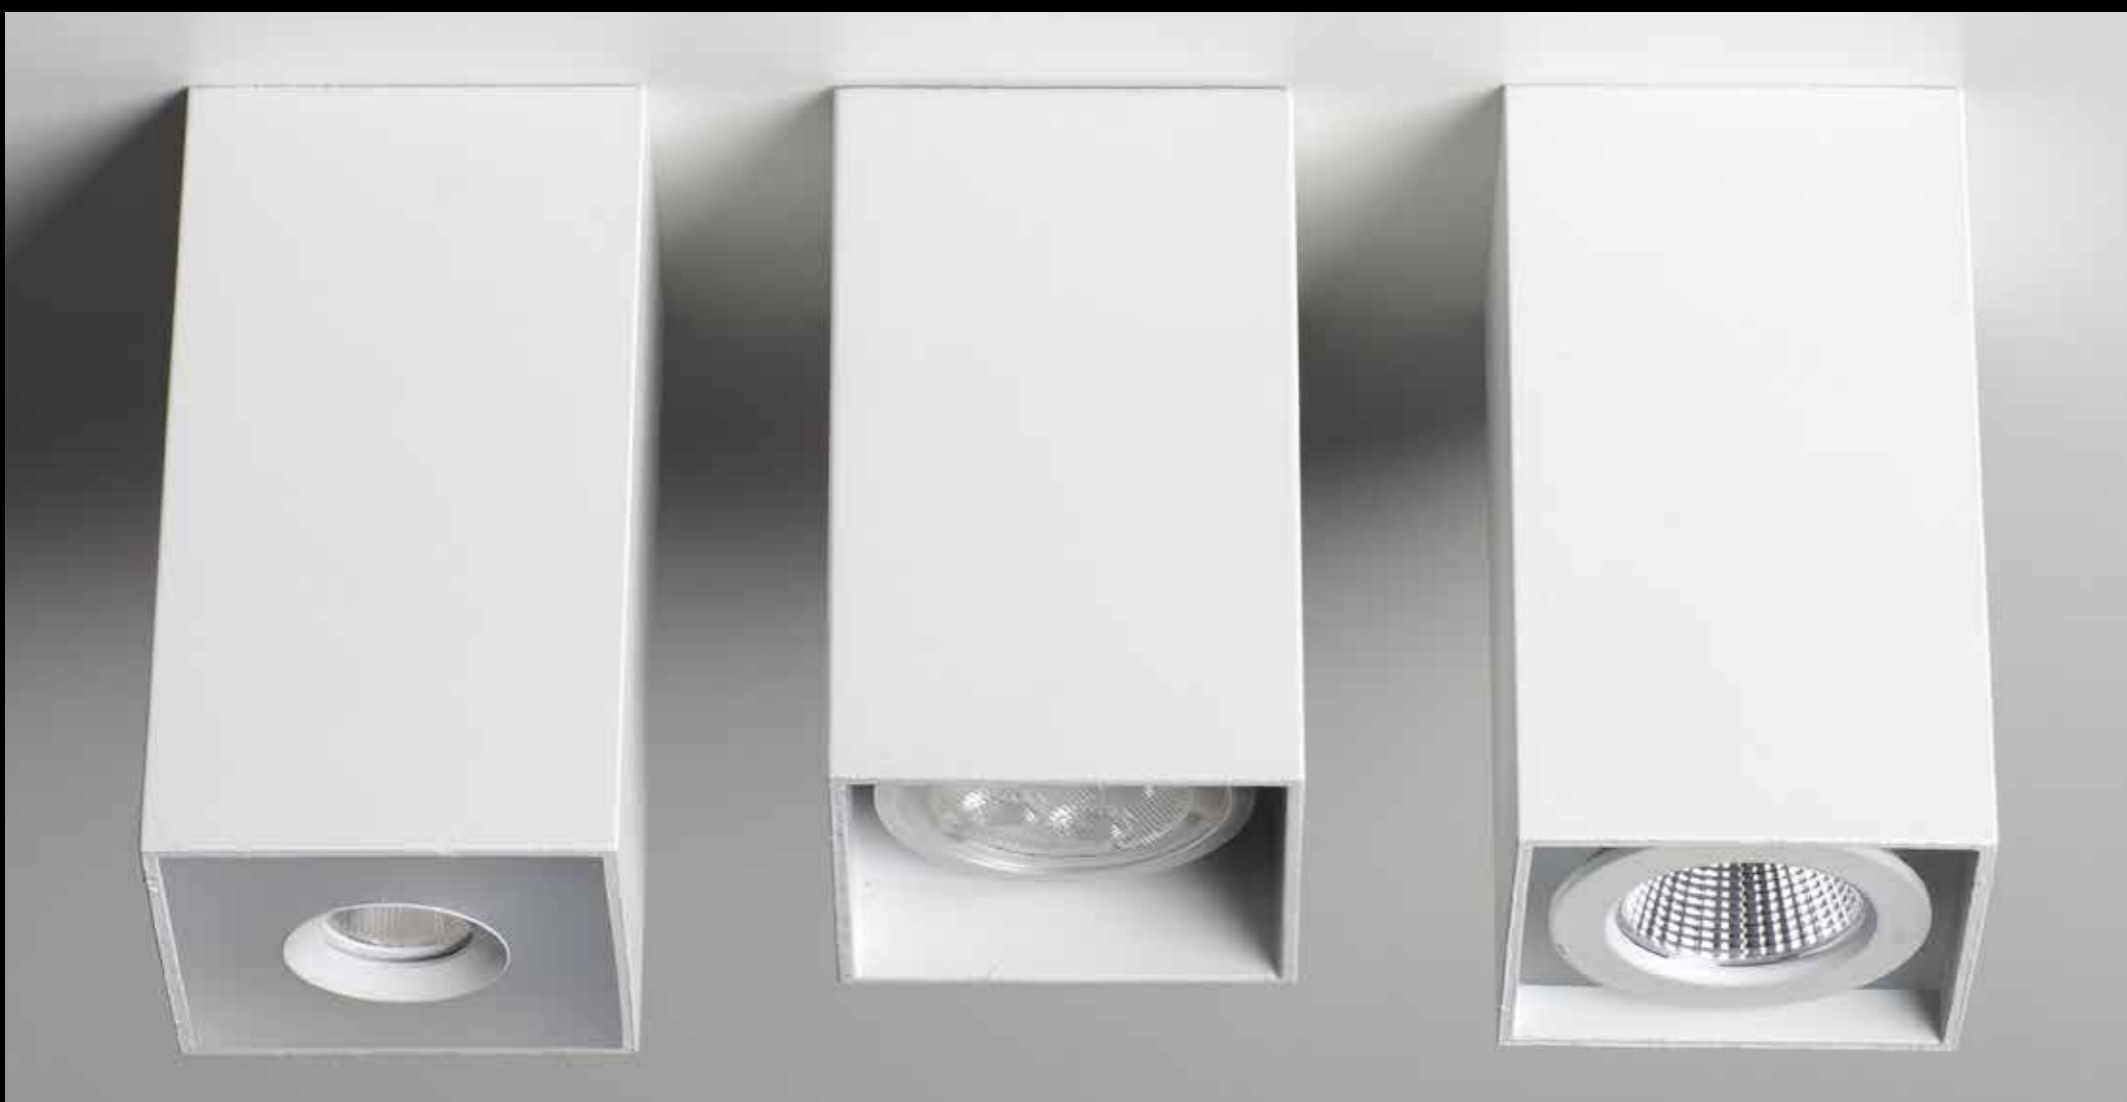

LED DRIM

design by **BNM**

FINA TEHNO LED

LED DRIM je serija četvrtastih nadgradnih svetiljki, napravljenih od ekstrudiranog aluminijuma. Svetiljke su dimenzija 60x60mm i 80x80mm, različitih visina.

Svetiljke serije LED DRIM koriste:

Svetiljke LED DRIM sa LED diodama CREE i Sharp COB imaju u sebi odgovarajući drajver i priključuju se direktno na napon 230V AC.

Svetiljke se montiraju na plafon ili zid pomoću posebno napravljenog nosača od lima sa ugrađenom oprugom, pomoću koje se svetiljka lako i brzo pričvršćuje na podlogu. Ovaj sistem montaže je plod rada inženjera iz firme FINA TEHNO LED i biće zaštićen.

Svetiljka se izrađuje u četiri osnovne boje: bela, crna, siva i metalik aluminijum.

LED DRIM 60 1-3W

1. Fiksna nadgradna svetiljka sa jednom CREE Power LED diodom snage 1W ili 3W.
2. Kućište svetiljke je napravljeno od ekstrudiranog aluminijumskog profila 60x60mm.
3. Distribucija svetla se vrši pomoću sočiva.
4. Svetiljka u sebi ima ugrađen odgovarajući drajver.
5. Svetiljka se montira na plafon pomoću nosača sa odgovarajućom oprugom.
6. Svetiljka je dimenzije 60x60mm h=100mm.

LED DRIM 60 COB 5W

1. Fiksna nadgradna svetiljka sa jednom Sharp COB LED diodom snage 5W.
2. Kućište svetiljke je napravljeno od ekstrudiranog aluminijumskog profila 60x60mm.
3. Odsijač od polikarbonata sa vakuumski nanesenim aluminijumom visoke čistoće.
4. Hladnjak "PIN heat sink" izrađen od aluminijuma AL1070.
5. Svetiljka u sebi ima ugrađen odgovarajući drajver.
6. Svetiljka se montira na plafon pomoću nosača sa odgovarajućom oprugom.
7. Svetiljka je dimenzije 60x60mm h=110mm.