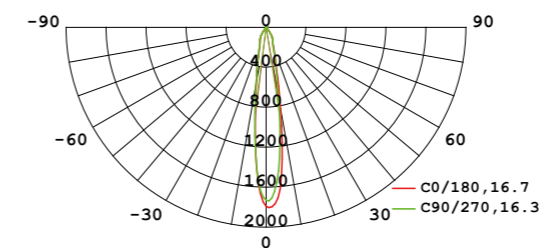

IP40

LED:	Snaga:	Temperatura boje:	Svetlosni flux:	CRI:	Ugao isijavanja:	Boja:
SHARP COB	5W	3000K	420 lm	80	15D - 15°	bela
	5W	4000K	450 lm	80	24D - 24°	crna
	5W	3000K	325 lm	90	38D - 38°	siva
	5W	4000K	345 lm	90		metalik