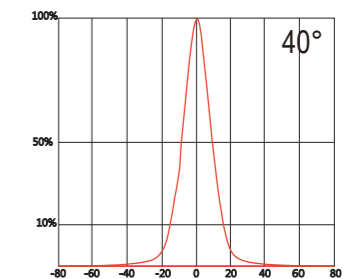

Svetiljka se izrađuje u četiri osnovne boje: bela, crna, siva i metalik aluminijum.

LED DRIM 60 1-3W

1. Fiksna nadgradna svetiljka sa jednom CREE Power LED diodom snage 1W ili 3W.
2. Kućište svetiljke je napravljeno od ekstrudiranog aluminijumskog profila 60x60mm.
3. Distribucija svetla se vrši pomoću sočiva.
4. Svetiljka u sebi ima ugrađen odgovarajući drajver.
5. Svetiljka se montira na plafon pomoću nosača sa odgovarajućom oprugom.
6. Svetiljka je dimenzije 60x60mm h=100mm.

IP40

LED:	Snaga:	Temperatura boje:	Svetlosni flux:	CRI:	Ugao isijavanja:	Boja:
CREE XP-E2	1W	3000K	87 lm	85	17D - 17°	bela
	1W	4000K	101 lm	85	25D - 25°	crna
	1W	5000K	106 lm	85	40D - 40°	siva
	1W	crvena, zelena, plava, žuta			60D - 60°	metalik
	3W	3000K	261 lm	85	80D - 80°	
	3W	4000K	303 lm	85		
	3W	4000K	318 lm	85		
	3W	crvena, zelena, plava, žuta				