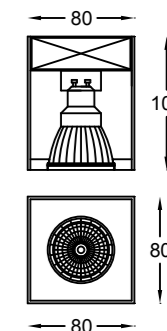

IP40

LED:	Snaga:	Temperatura boje:	Svetlosni flux:	CRI:	Ugao isijavanja:	Boja:
GU-10	5,5W	2700K	350 lm	80	36D - 36°	bela crna siva metalik