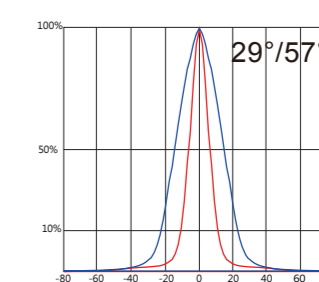

IP40

LED:	Snaga:	Temperatura boje:	Svetlosni flux:	CRI:	Ugao isijavanja:	Boja:
CREE XP-E2	4 x 1W	3000K	4 x 87 lm	85	17D - 17°	bela
	4 x 1W	4000K	4 x 101 lm	85	25D - 25°	crna
	4 x 1W	5000K	4 x 106 lm	85	40D - 40°	siva
	4 x 1W	crvena, zelena, plava, žuta			60D - 60°	metalik
	4 x 3W	3000K	4 x 261 lm	85	80D - 80°	
	4 x 3W	4000K	4 x 303 lm	85		
	4 x 3W	4000K	4 x 318 lm	85		
	4 x 3W	crvena, zelena, plava, žuta