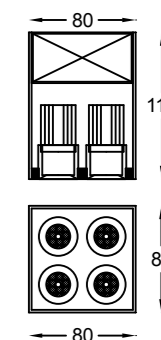

LED DRIM 80 4x1-3W

1. Fiksna nadgradna svetiljka sa četiri CREE Power LED diode snage 1W ili 3W.
2. Kućište svetiljke je napravljeno od ekstrudiranog aluminijumskog profila 80x80mm.
3. Distribucija svetla se vrši pomoću sočiva.
4. Svetiljka u sebi ima ugrađen odgovarajući drajver.
5. Svetiljka se montira na plafon pomoću nosača sa odgovarajućom oprugom.
6. Svetiljka je dimenzije 80x80mm h=110mm.