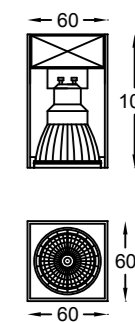

IP40

LED:	Snaga:	Temperatura boje:	Svetlosni flux:	CRI:	Ugao isijavanja:	Boja:
GU-10	5,5W	2700K	350 lm	80	36D - 36°	bela crna siva metalik