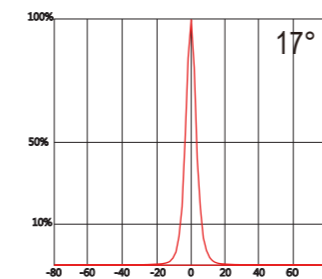

Svetiljka se izrađuje u četiri osnovne boje: bela, crna, siva i metalik aluminijum.

LED DRIM 60 1-3W

1. Fiksna nadgradna svetiljka sa jednom CREE Power LED diodom snage 1W ili 3W.
2. Kućište svetiljke je napravljeno od ekstrudiranog aluminijumskog profila 60x60mm.
3. Distribucija svetla se vrši pomoću sočiva.
4. Svetiljka u sebi ima ugrađen odgovarajući drajver.
5. Svetiljka se montira na plafon pomoću nosača sa odgovarajućom oprugom.
6. Svetiljka je dimenzije 60x60mm h=100mm.

IP40

LED:	Snaga:	Temperatura boje:	Svetlosni flux:	CRI:	Ugao isijavanja:	Boja:
CREE XP-E2	1W	3000K	87 lm	85	17D - 17°	bela
	1W	4000K	101 lm	85	25D - 25°	crna
	1W	5000K	106 lm	85	40D - 40°	siva
	1W	crvena, zelena, plava, žuta			60D - 60°	metalik
	3W	3000K	261 lm	85	80D - 80°	
	3W	4000K	303 lm	85		
	3W	4000K	318 lm	85		
	3W	crvena, zelena, plava, žuta				