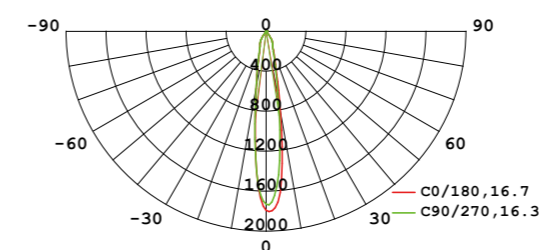

IP40

LED:	Snaga:	Temperatura boje:	Svetlosni flux:	CRI:	Ugao isijavanja:	Boja:
SHARP COB	5W	3000K	420 lm	80	15D - 15°	bela
	5W	4000K	450 lm	80	24D - 24°	crna
	5W	3000K	325 lm	90	38D - 38°	siva
	5W	4000K	345 lm	90		metalik