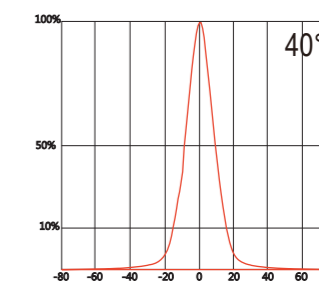

IP40

LED:	Snaga:	Temperatura boje:	Svetlosni flux:	CRI:	Ugao isijavanja:	Boja:
CREE XP-E2	4 x 1W	3000K	4 x 87 lm	85	17D - 17°	bela
	4 x 1W	4000K	4 x 101 lm	85	25D - 25°	crna
	4 x 1W	5000K	4 x 106 lm	85	40D - 40°	siva
	4 x 1W	crvena, zelena, plava, žuta			60D - 60°	metalik
	4 x 3W	3000K	4 x 261 lm	85	80D - 80°	
	4 x 3W	4000K	4 x 303 lm	85		
	4 x 3W	4000K	4 x 318 lm	85		
	4 x 3W	crvena, zelena, plava, žuta