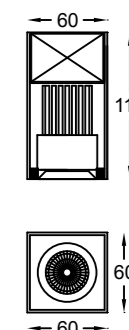

LED DRIM 60 COB 5W

1. Fiksna nadgradna svetiljka sa jednom Sharp COB LED diodom snage 5W.
2. Kućište svetiljke je napravljeno od ekstrudiranog aluminijumskog profila 60x60mm.
3. Odsijač od polikarbonata sa vakuumski nanesenim aluminijumom visoke čistoće.
4. Hladnjak "PIN heat sink" izrađen od aluminijuma AL1070.
5. Svetiljka u sebi ima ugrađen odgovarajući drajver.
6. Svetiljka se montira na plafon pomoću nosača sa odgovarajućom oprugom.
7. Svetiljka je dimenzije 60x60mm h=110mm.