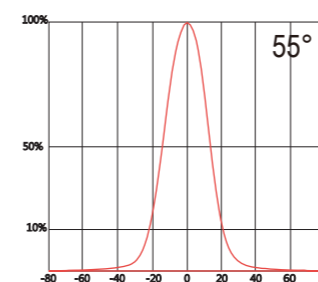

IP40

LED:	Snaga:	Temperatura boje:	Svetlosni flux:	CRI:	Ugao isijavanja:	Boja:
CREE XP-E2	4 x 1W	3000K	4 x 87 lm	85	17D - 17°	bela
	4 x 1W	4000K	4 x 101 lm	85	25D - 25°	crna
	4 x 1W	5000K	4 x 106 lm	85	40D - 40°	siva
	4 x 1W	crvena, zelena, plava, žuta			60D - 60°	metalik
	4 x 3W	3000K	4 x 261 lm	85	80D - 80°	
	4 x 3W	4000K	4 x 303 lm	85		
	4 x 3W	4000K	4 x 318 lm	85		
	4 x 3W	crvena, zelena, plava, žuta