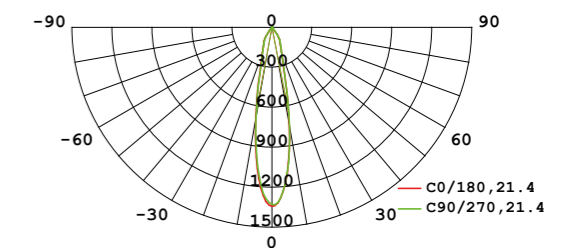

IP40

LED:	Snaga:	Temperatura boje:	Svetlosni flux:	CRI:	Ugao isijavanja:	Boja:
SHARP COB	5W	3000K	420 lm	80	15D - 15°	bela
	5W	4000K	450 lm	80	24D - 24°	crna
	5W	3000K	325 lm	90	38D - 38°	siva
	5W	4000K	345 lm	90		metalik