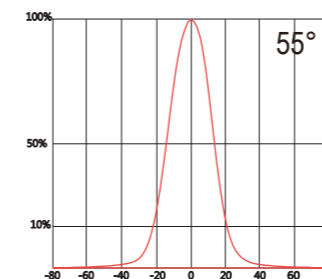

IP40

LED:	Snaga:	Temperatura boje:	Svetlosni flux:	CRI:	Ugao isijavanja:	Boja:
CREE XP-E2	1W	3000K	87 lm	85	17D - 17°	bela
	1W	4000K	101 lm	85	25D - 25°	crna
	1W	5000K	106 lm	85	40D - 40°	siva
	1W	crvena, zelena, plava, žuta			60D - 60°	metalik
	3W	3000K	261 lm	85	80D - 80°	
	3W	4000K	303 lm	85		
	3W	4000K	318 lm	85		
	3W	crvena, zelena, plava, žuta				