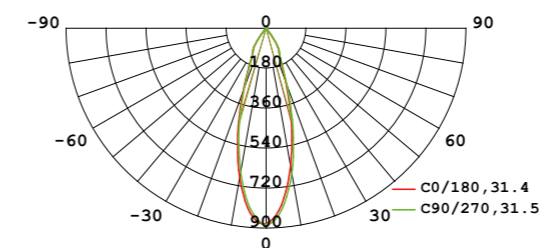

IP40

LED:	Snaga:	Temperatura boje:	Svetlosni flux:	CRI:	Ugao isijavanja:	Boja:
SHARP COB	5W	3000K	420 lm	80	15D - 15°	bela
	5W	4000K	450 lm	80	24D - 24°	crna
	5W	3000K	325 lm	90	38D - 38°	siva
	5W	4000K	345 lm	90		metalik