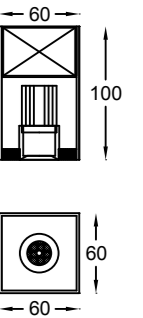

Svetiljka se izrađuje u četiri osnovne boje: bela, crna, siva i metalik aluminijum.

LED DRIM 60 1-3W

1. Fiksna nadgradna svetiljka sa jednom CREE Power LED diodom snage 1W ili 3W.
2. Kućište svetiljke je napravljeno od ekstrudiranog aluminijumskog profila 60x60mm.
3. Distribucija svetla se vrši pomoću sočiva.
4. Svetiljka u sebi ima ugrađen odgovarajući drajver.
5. Svetiljka se montira na plafon pomoću nosača sa odgovarajućom oprugom.
6. Svetiljka je dimenzije 60x60mm h=100mm.