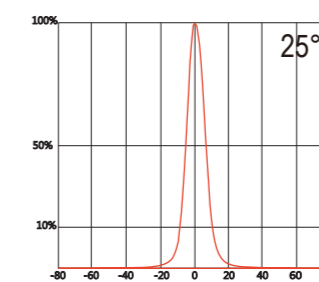

IP40

LED:	Snaga:	Temperatura boje:	Svetlosni flux:	CRI:	Ugao isijavanja:	Boja:
CREE XP-E2	4 x 1W	3000K	4 x 87 lm	85	17D - 17°	bela
	4 x 1W	4000K	4 x 101 lm	85	25D - 25°	crna
	4 x 1W	5000K	4 x 106 lm	85	40D - 40°	siva
	4 x 1W	crvena, zelena, plava, žuta			60D - 60°	metalik
	4 x 3W	3000K	4 x 261 lm	85	80D - 80°	
	4 x 3W	4000K	4 x 303 lm	85		
	4 x 3W	4000K	4 x 318 lm	85		
	4 x 3W	crvena, zelena, plava, žuta