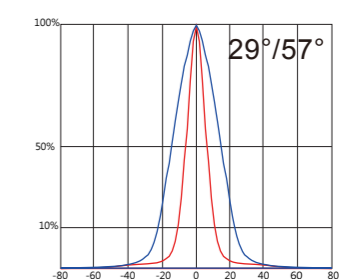

Svetiljka se izrađuje u četiri osnovne boje: bela, crna, siva i metalik aluminijum.

LED DRIM 60 1-3W

1. Fiksna nadgradna svetiljka sa jednom CREE Power LED diodom snage 1W ili 3W.
2. Kućište svetiljke je napravljeno od ekstrudiranog aluminijumskog profila 60x60mm.
3. Distribucija svetla se vrši pomoću sočiva.
4. Svetiljka u sebi ima ugrađen odgovarajući drajver.
5. Svetiljka se montira na plafon pomoću nosača sa odgovarajućom oprugom.
6. Svetiljka je dimenzije 60x60mm h=100mm.

IP40

LED:	Snaga:	Temperatura boje:	Svetlosni flux:	CRI:	Ugao isijavanja:	Boja:
CREE XP-E2	1W	3000K	87 lm	85	17D - 17°	bela
	1W	4000K	101 lm	85	25D - 25°	crna
	1W	5000K	106 lm	85	40D - 40°	siva
	1W	crvena, zelena, plava, žuta			60D - 60°	metalik
	3W	3000K	261 lm	85	80D - 80°	
	3W	4000K	303 lm	85		
	3W	4000K	318 lm	85		
	3W	crvena, zelena, plava, žuta				