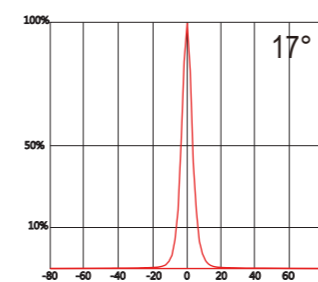

IP40

LED:	Snaga:	Temperatura boje:	Svetlosni flux:	CRI:	Ugao isijavanja:	Boja:
CREE XP-E2	4 x 1W	3000K	4 x 87 lm	85	17D - 17°	bela
	4 x 1W	4000K	4 x 101 lm	85	25D - 25°	crna
	4 x 1W	5000K	4 x 106 lm	85	40D - 40°	siva
	4 x 1W	crvena, zelena, plava, žuta			60D - 60°	metalik
	4 x 3W	3000K	4 x 261 lm	85	80D - 80°	
	4 x 3W	4000K	4 x 303 lm	85		
	4 x 3W	4000K	4 x 318 lm	85		
	4 x 3W	crvena, zelena, plava, žuta