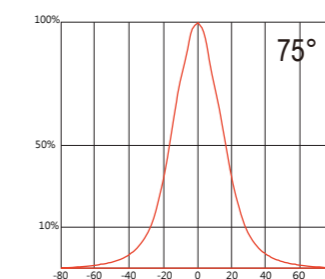

IP40

LED:	Snaga:	Temperatura boje:	Svetlosni flux:	CRI:	Ugao isijavanja:	Boja:
CREE XP-E2	1W	3000K	87 lm	85	17D - 17°	bela
	1W	4000K	101 lm	85	25D - 25°	crna
	1W	5000K	106 lm	85	40D - 40°	siva
	1W	crvena, zelena, plava, žuta			60D - 60°	metalik
	3W	3000K	261 lm	85	80D - 80°	
	3W	4000K	303 lm	85		
	3W	4000K	318 lm	85		
	3W	crvena, zelena, plava, žuta				