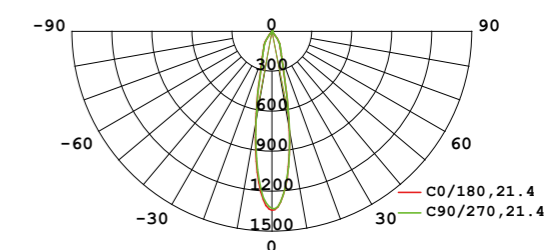

IP40

LED:	Snaga:	Temperatura boje:	Svetlosni flux:	CRI:	Ugao isijavanja:	Boja:
SHARP COB	5W	3000K	420 lm	80	15D - 15°	bela
	5W	4000K	450 lm	80	24D - 24°	crna
	5W	3000K	325 lm	90	38D - 38°	siva
	5W	4000K	345 lm	90		metalik